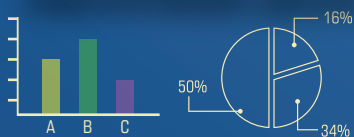

Fly Cube Soho — мониторинг твоего бизнеса 24/7 с любой точки планеты!

www.flybiz.ru

FLY CUBE SOHO

Компактные размеры - огромные возможности!

Удаленный доступ с
любых устройств

Широкий выбор
модулей аналитики

Визуализация
аналитических данных

Visual
business sensor *

Аппаратная часть: Intel NUC

ПО: FLY CUBE

* цветовая индикация критических показателей бизнеса на карте в режиме реального времени.